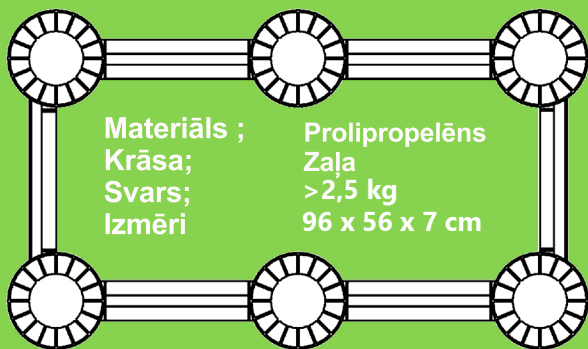

- Ražotājs atprasa garantiju pēc kalpošanas laika beigām
- Neizmanto kompozītmateriālus

RootBox vāks G

Materiāls; Prolipropelēns
Krāsa; Zaļa
Svars; >2,0 kg
Izmēri; 40 x 40 x 5 cm

RootBox Kastes karkass G

Materiāls ; Prolipropelēns
Krāsa; Zaļa
Svars; >2,5 kg
Izmēri 96 x 56 x 7 cm

RootBox Starplikas G

Materiāls ; Prolipropelēns
Krāsa; Zaļa
Svars; >0,2 kg
Izmēri 30 x 6 x 3 cm

RootBox Statīvi

Materiāls ; PVC-U
Krāsa; Pelēka
Svars; Ø 9 cm
Izmēri >1,2 kg/m1